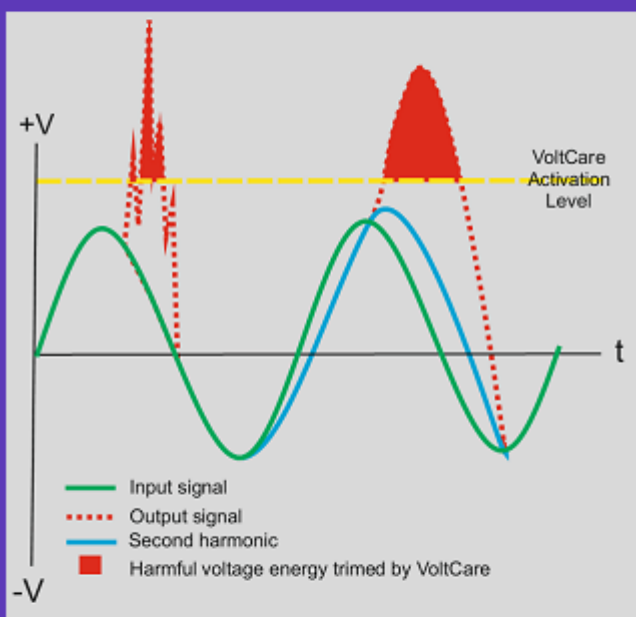

VoltCare™

ولڈ تار محافظ
بہالا

plasturk 

کارنامه VoltCare

VoltCare;

- تشخیص پیک ها و هارمونیک ها
- جذب کردن انرژی اضافی موج ولتاژ و بار به خود
- تبدیل انرژی مازاد به انرژی گرمایی در خود و جلوگیری از وارد شدن آن به تجهیزات